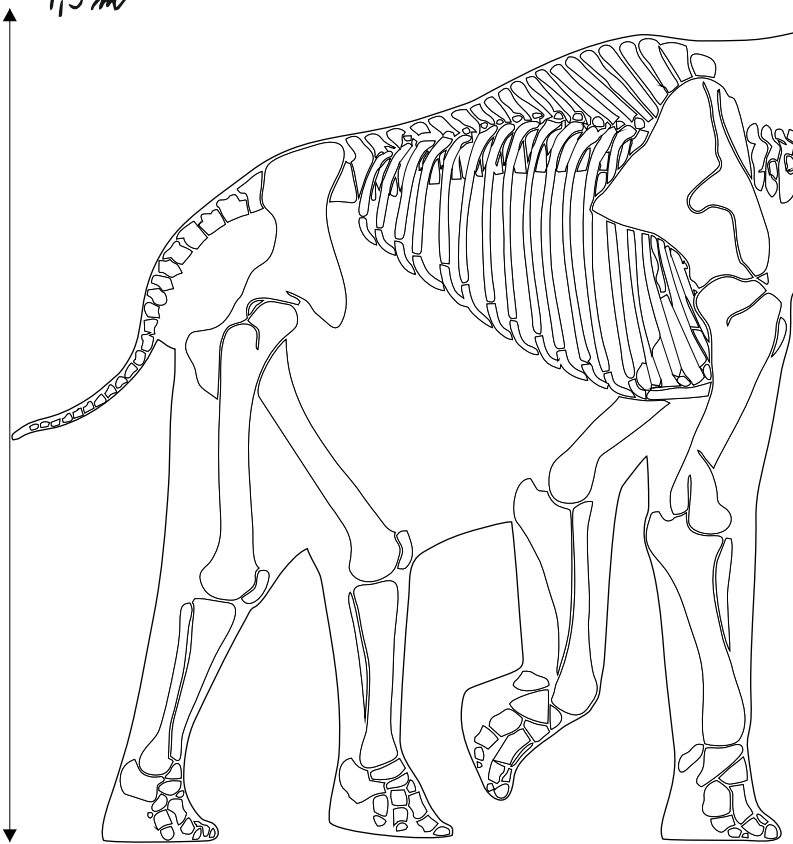

*Dejte barvu době ledové!*

*Mamut - sváteční oběd pravěkých lovců*

*Lokalita: koryto potoka Lubinka,*

*ok. h. ú. Kopčivnice - Mníš*

4,3 m

*mamut - slon  
předpotopní*

23 cm

15 cm

8 cm

1,90 kg

*Vystavena v muzeu Ľubalovy vily.*

*Nalezl Milan Biádka v Mníš.*